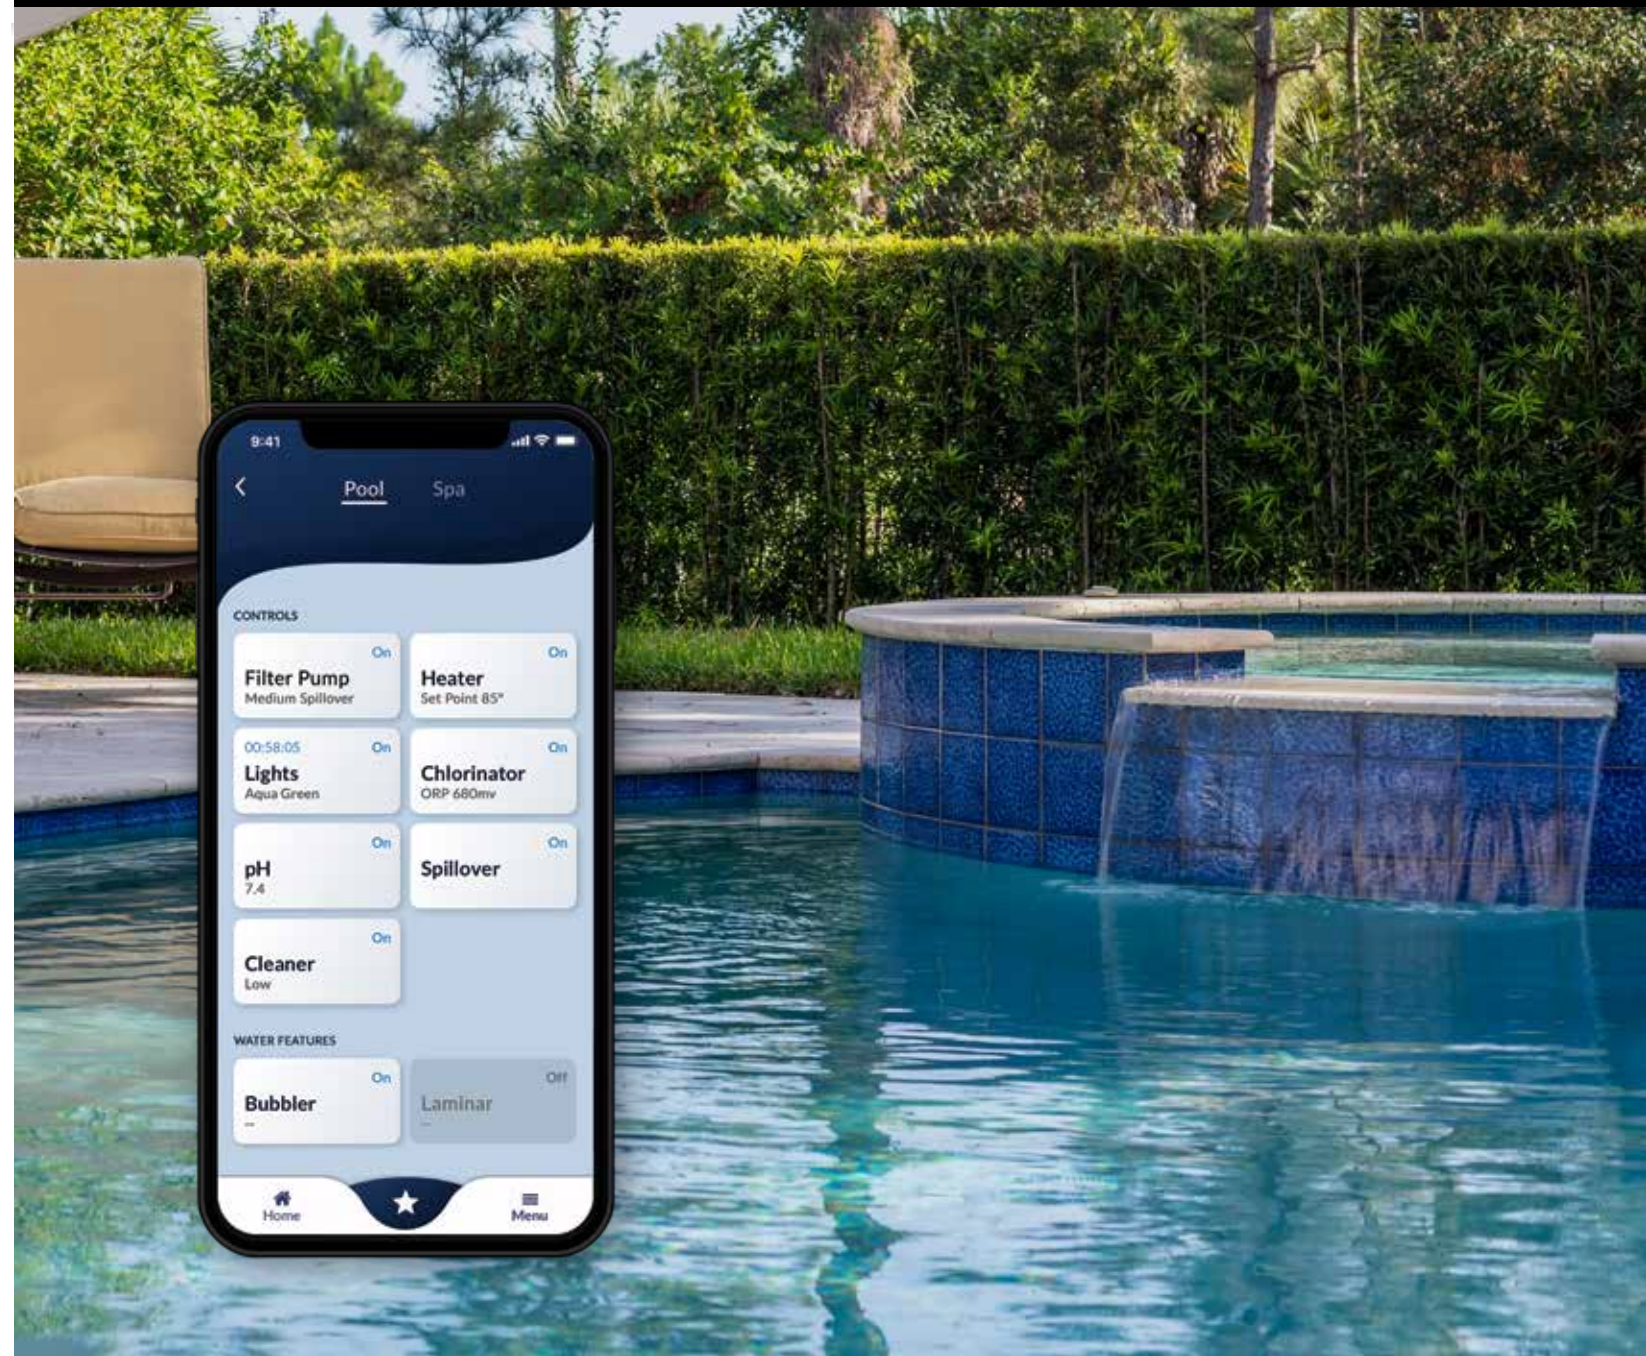

Le téléphone cellulaire n'est pas inclus avec les produits OmniPL.

HAYWARDPISCINE.CA

Hayward, Hayward & Design, the H logo, AquaRite, ColorLogic, Omni, OmniHub, OmniLogic, ProLogic, Sense and Dispense and Totally Hayward are registered trademarks and Expert Line, OmniDirect Mode, OmniPL and We Build Better are trademarks of Hayward Industries, Inc. Google® and Google Home® and Nest® are trademarks of Google, LLC. Amazon® and Alexa® are trademarks of Amazon Technologies, Inc. Control4® is a registered trademark of Wirepath Home Systems, LLC. Crestron® is a registered trademark of Crestron Electronics, Inc. RTI® is a registered trademark of Remote Technologies Incorporated. Elan™ is a trademark of Nortek Security & Control LLC. None of these companies are affiliated with Hayward Industries, Inc. nor endorse this product. All other trademarks not owned by Hayward are the property of their respective owners. Hayward is not in any way affiliated with or endorsed by those third parties. © 2023 Hayward Industries, Inc.

LITOMNIFAM23C-F

HAYWARD®
We Build Better.™

Contrôle intelligent de la piscine et du spa Omni